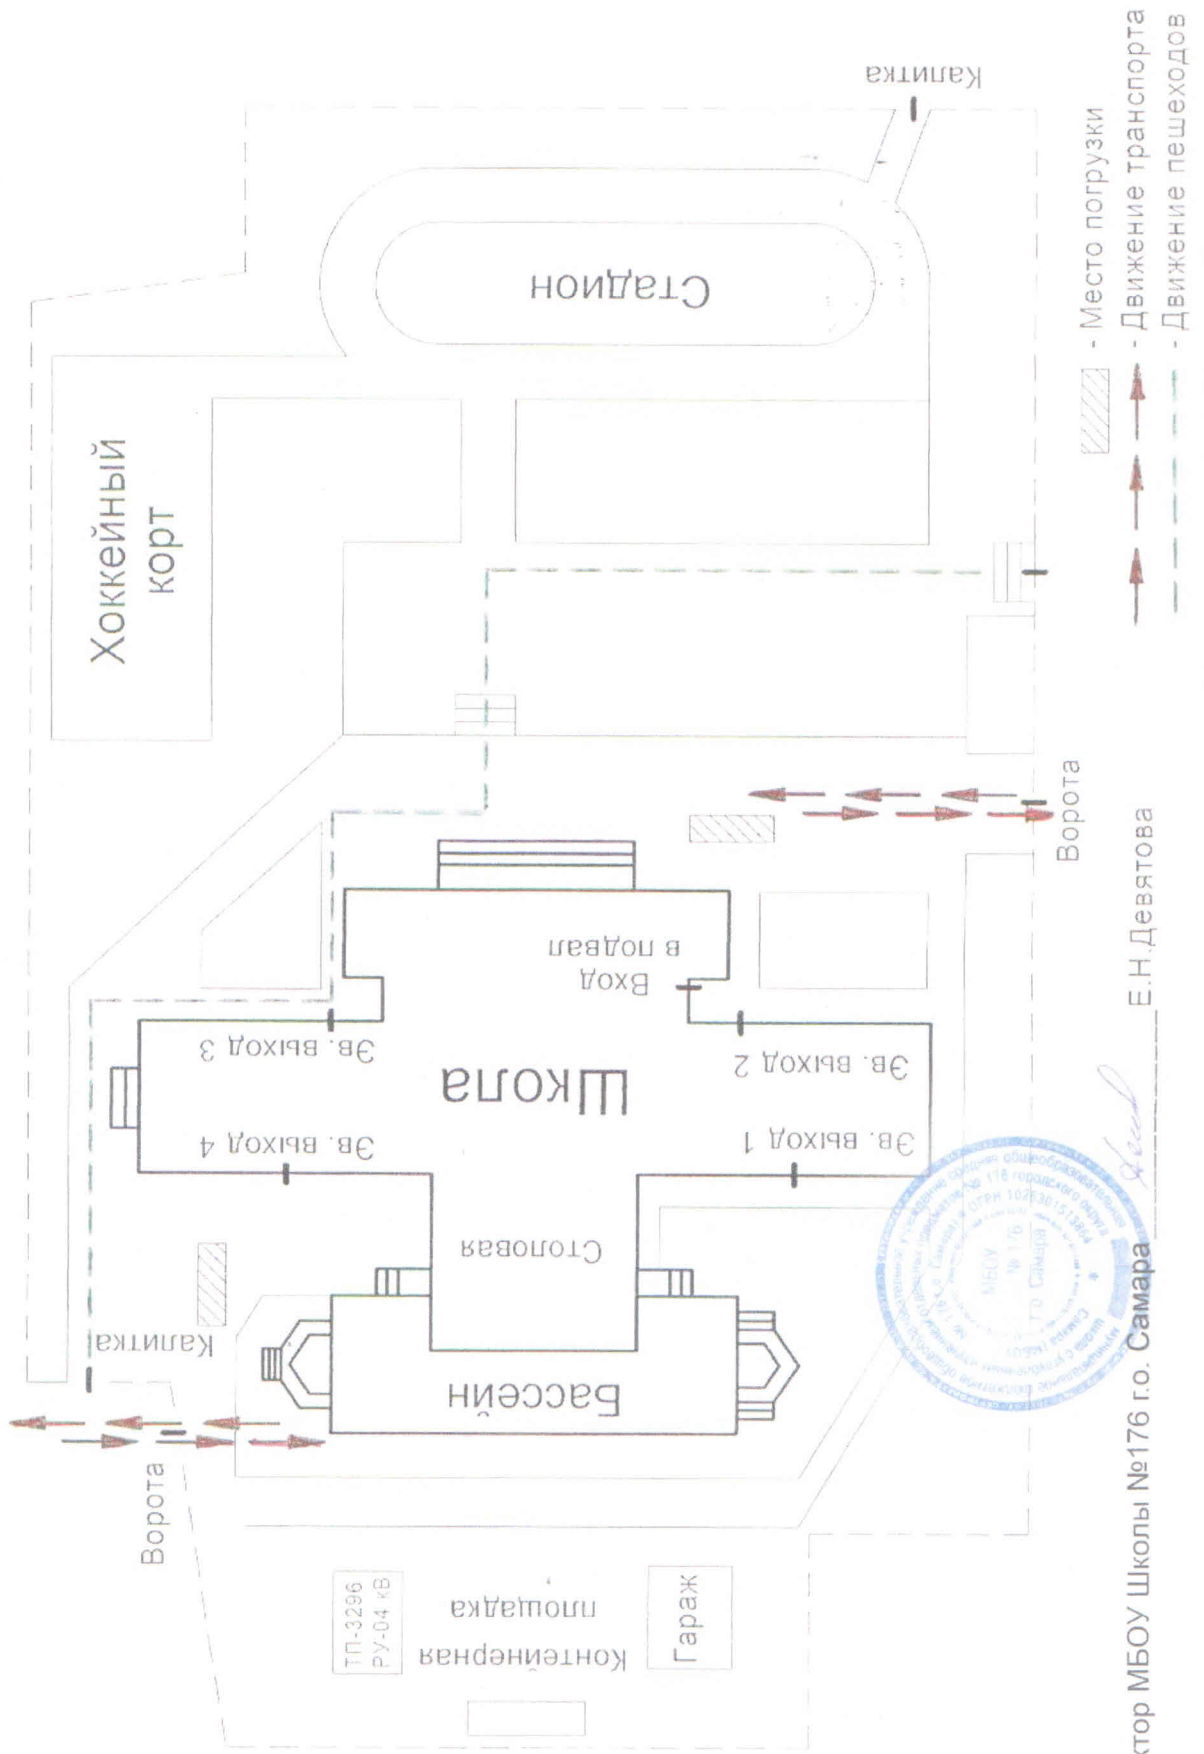

Приложения

Особенности расположения ОУ

* МБОУ Школа №176 г.о.Самара расположена внутри квартала образуемого улицами Дыбенко, Советской Армии, Антонова-Овсеенко и Запорожской. Въезд (выезд) от здания школы осуществляется - в межквартальный проезд, а затем на вышеуказанные улицы. Большинство учащихся школы проживают в домах внутри квартала. В районе школы нет оживленного внутриквартального движения автотранспорта.

Приложение №1	План-схема района расположения МБОУ Школы №176, пути движения транспортных средств и учеников
Приложение №2	Схема организации дорожного движения в непосредственной близости от МБОУ Школы №176 с размещением соответствующих технических средств. Маршруты движения детей и расположение парковочных мест
Приложение №3	Схема путей движения транспортных средств к местам разгрузки/погрузки и рекомендуемых безопасных путей передвижения детей по территории ОУ(в случае осуществления доставки грузов в ОУ автомобильным автотранспортом).

Директор МБОУ Школы №176 г.о. Самара

Е.Н. Девятова

Приложение №3

Схема путей движения транспортных средств к местам разгрузки (погрузки) и рекомендуемых безопасных путей передвижения детей по территории ОУ.