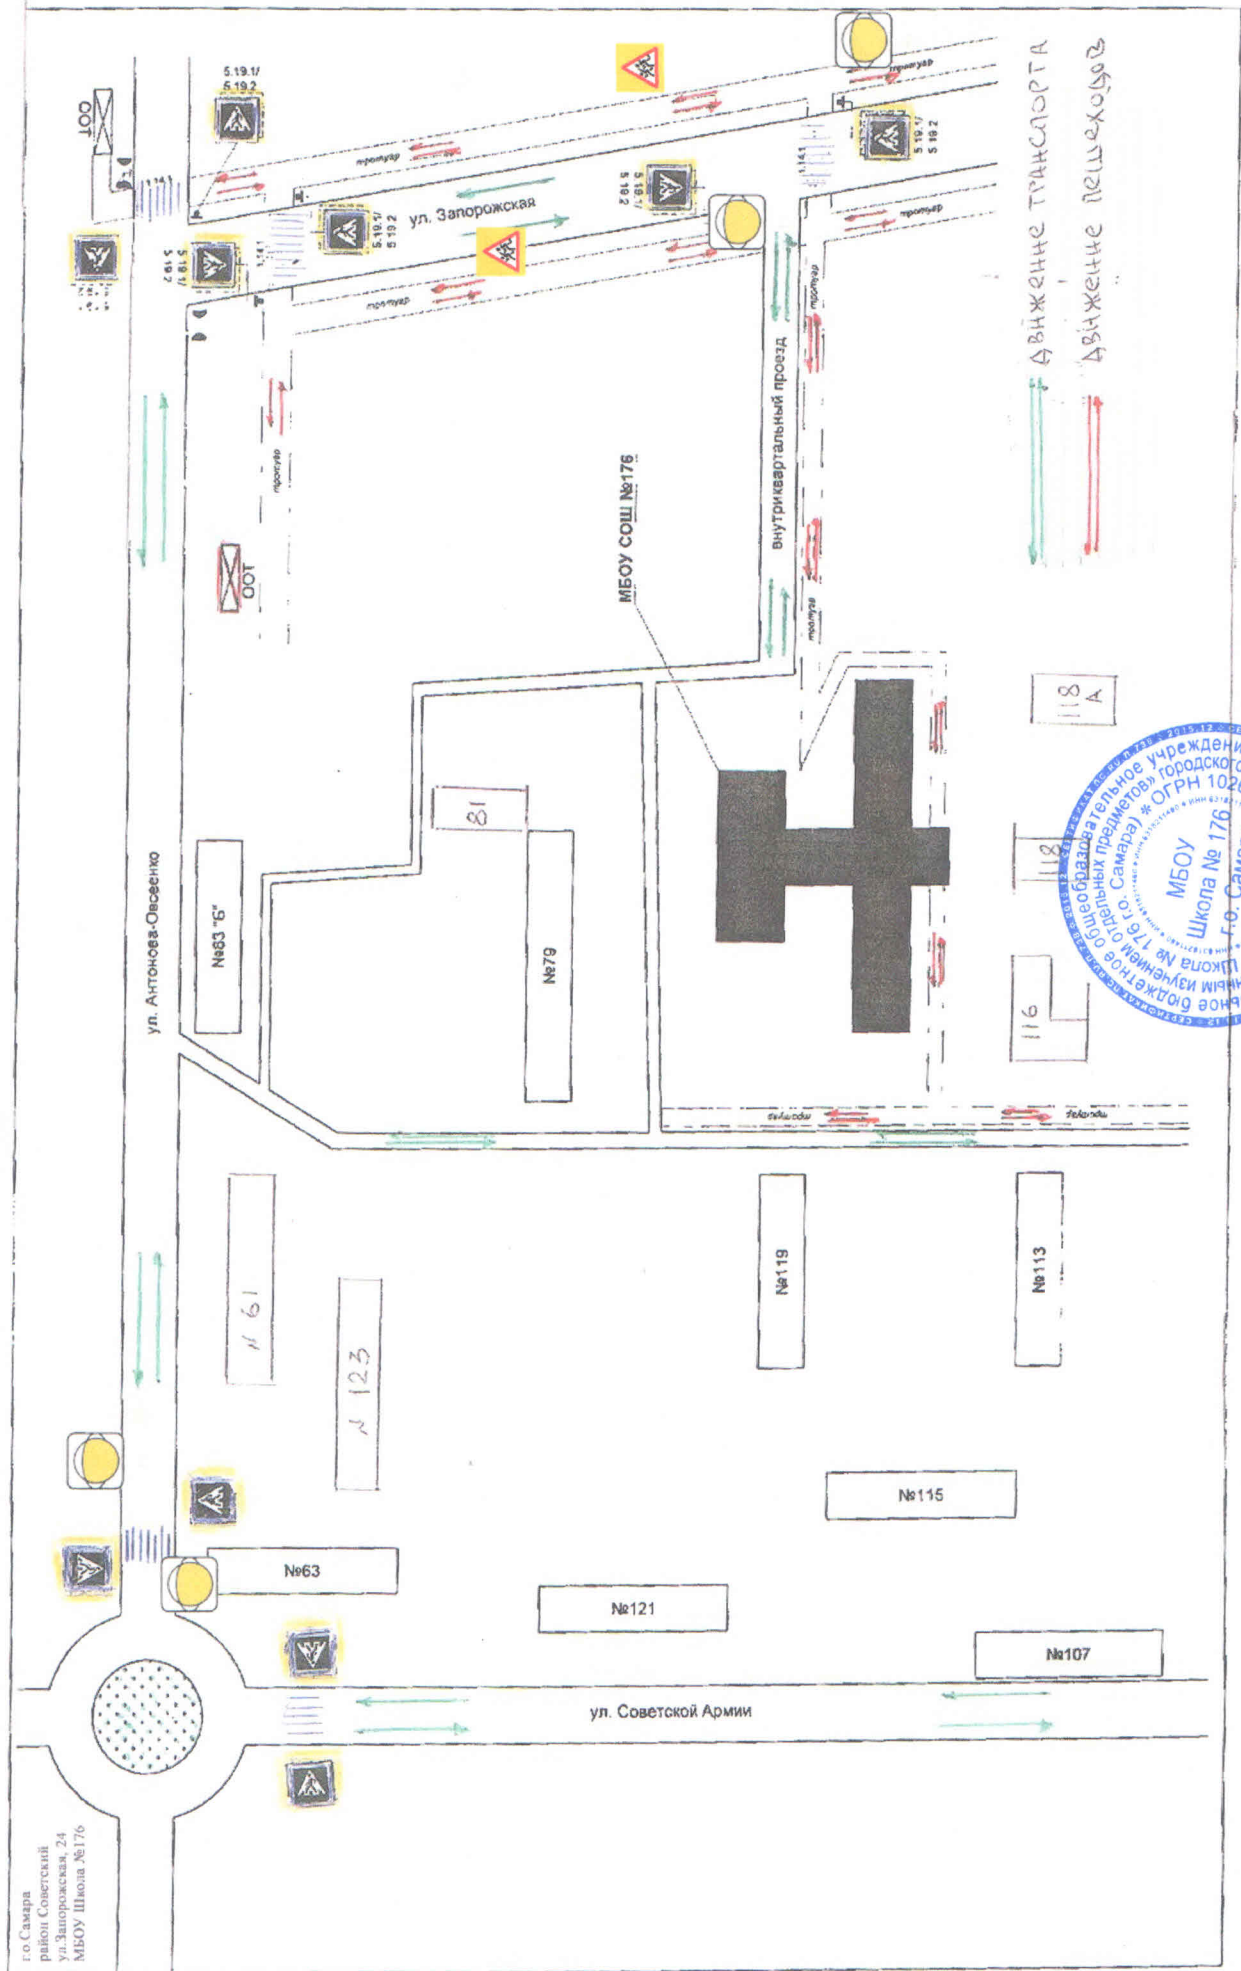

г.о. Самара
район Советский
ул. Запорожская, 24
МБОУ Школа №176